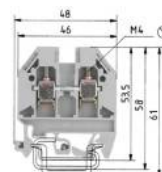

Beskrivelse

Gjennomføring DIN-skinne rekkeklemme med skruetilkopling for montering på TS 35 og TS 32, nominelt tverrsnitt 6 mm², bredde 8 mm, farge grå

Teknisk beskrivelse

SELOS Screw connection with rising cage clamp 0.5 to 150 mm² Standard DIN rail terminal blocks Duo DIN rail terminal blocks Multi-tier blocks Initiator/actuator blocks Measuring/disconnect blocks Fuse blocks Function blocks DIN rail terminal blocks with

ETIM-egenskaper

Tilkoblingsbart ledertverrsnitt fintrådet	5 - 6
Tilkoblingsbart ledertverrsnitt entrådet	5 - 10
Merkestrøm In	41
Merkespenning	1000
Tilkoblingstype 1	Skrukobling
Tilkoblingstype 2	Skrukobling
Antall etasjer	1
Antall klemmeposisjoner per nivå	2
Monteringsmetode	DIN-/G-skinne TH35/G32
Materiale i isolasjonskropp	Termoplast
Driftstemperaturområde	-40 - 55
Isolasjonmaterialets flammehemmend	V0
Ekspljosjonssikker utførelse Ex e	Ja
Terminalplate nødvendig	Ja
Farge	Grå